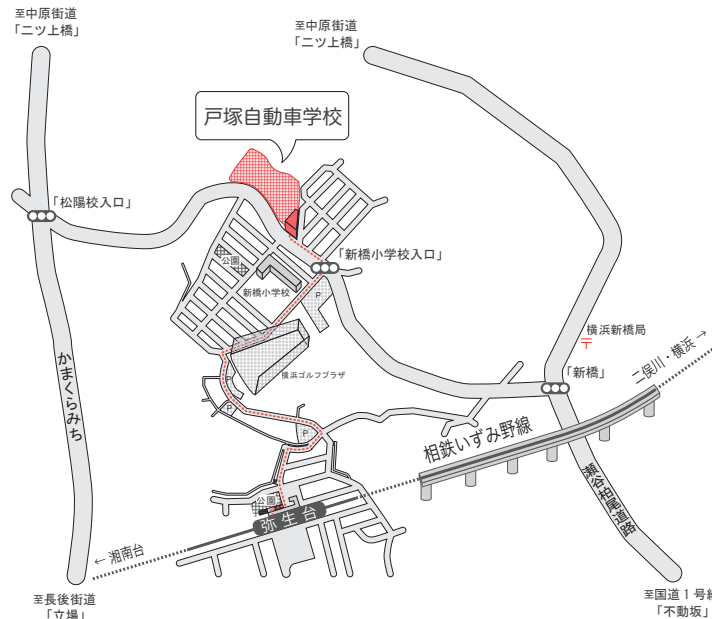

当校アクセス MAP

相鉄線弥生台駅下車
徒歩 10分

練習専門校