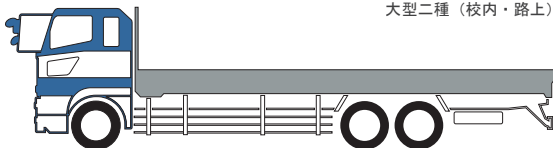

普通一種 AT・二種 AT (校内)

中型一種 (校内・路上)

けん引一種・二種 (校内)

中型二種 (校内・路上)

大型二種 (校内・路上)

大型一種 (校内・路上)

時 間 割 1 時限 (50 分教習)

1 時限目 09:00～09:50