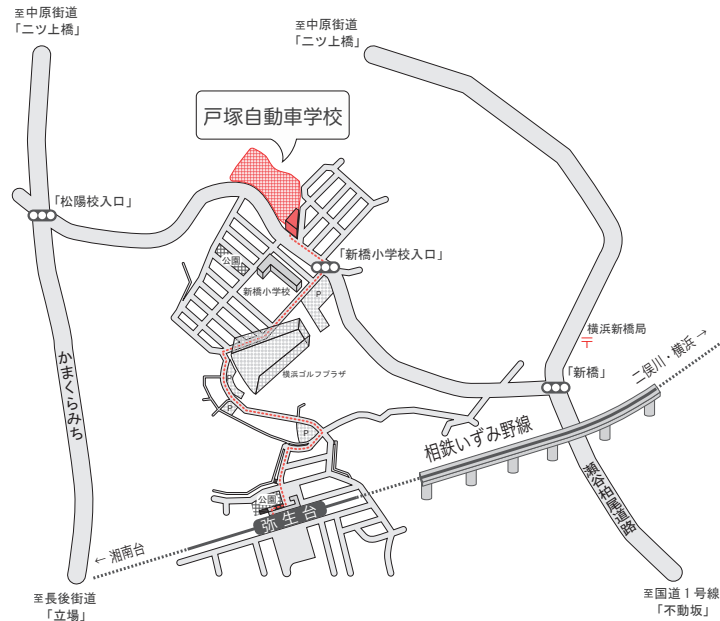

当校アクセス MAP

相鉄線弥生台駅下車
徒歩 10 分

練習専門校