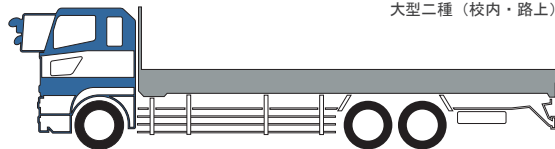

普通一種 AT・二種 AT (校内)

中型一種 (校内・路上)

けん引一種・二種 (校内)

中型二種 (校内・路上)

大型二種 (校内・路上)

大型一種 (校内・路上)

時間割 1時限 (50分教習)

1時限目	09:00～09:50
2時限目	10:00～10:50
3時限目	11:00～11:50
4時限目	01:00～01:50
5時限目	01:55～02:45
6時限目	02:55～03:45
7時限目	03:50～04:40
日曜、祭日はここまで 祭日については、 休校日 がありますので、事前に受付迄お問い合わせ下さい	
8時限目	04:45～05:35
9時限目	05:40～06:30

教習が進んだら・・・

ご希望の方は車両貸し出しによる単独練習が出来ます。
(学校コース内のみです@6,500・路上には出られません)

学校内単独練習は下記の条件を満たす事

- 5時限以上同乗教習経験の方
- 同車種で、かつ同乗教習で習った範囲内
- 安全運転の出来る方
- 乗車するのは本人のみ (付き添いの方等は同乗出来ません)
- 有効な教習生証を持ち、必ず提示する事 (忘れた場合、紛失した場合は出来ません)
- 使用する教習車は次の車両のみ (トラック 53号車・バス 7,9号車・トレーラー 62号車)